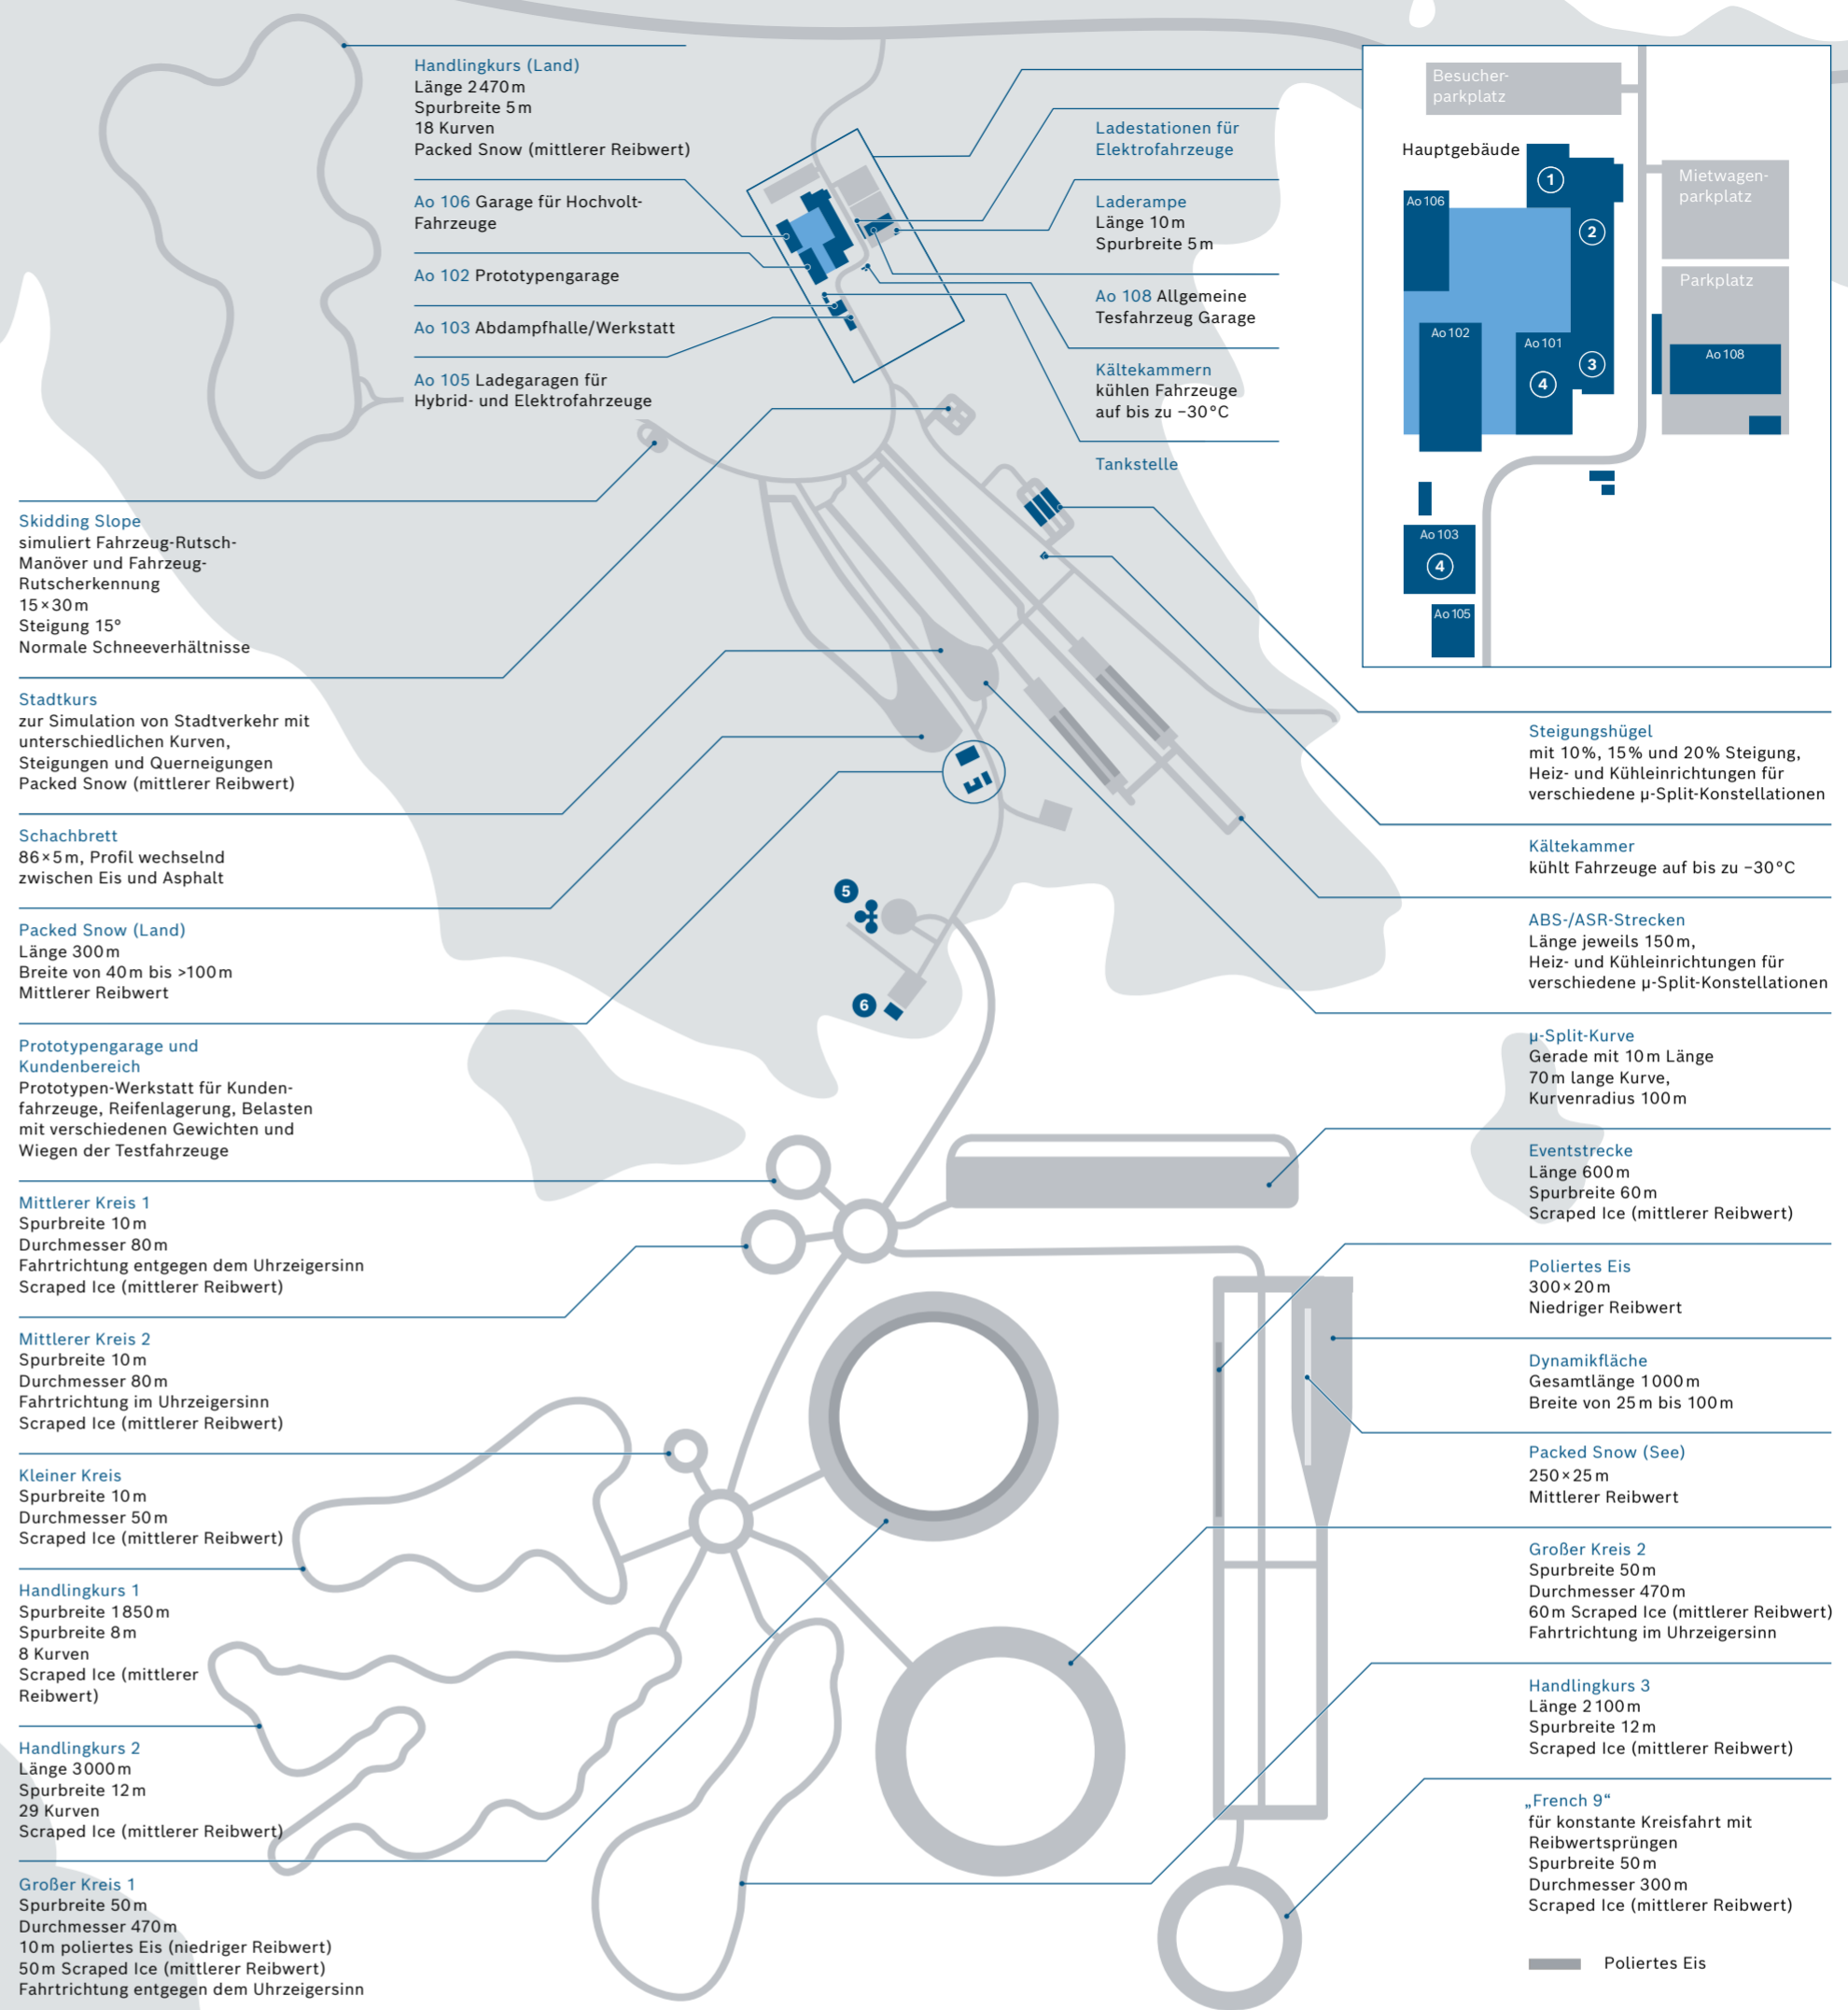

Die richtige Strecke für Sie: Vaitoudden im Überblick

Mehr als

50 Jahre

Wintertesterfahrung hat Bosch in Nordschweden. Dabei wurden bahnbrechende Sicherheits-Innovationen wie ABS und ESP® unter härtesten Bedingungen zur Serienreife gebracht.

50

begeisternde Events finden in jeder Saison im Wintertestzentrum statt, darunter viele Kunden- und Produktpräsentationen sowie Marketing-Veranstaltungen.

32 km

internes Straßennetz inkl. Streckenmodule, auf denen Sicherheit und Komfort von Systemen sowie Fahrzeuge unter Extrembedingungen getestet und optimiert werden.

Wir gehen für Sie auf Nummer sicher

Das Winter-Testzentrum Vaitoudden garantiert ein hohes Maß an Sicherheit. Damit Sie immer unbesorgt testen und optimieren können, verfügen wir über ein weitreichendes Sicherheitskonzept und einen eigenen Erste-Hilfe-Service mit Rettungsfahrzeug und professionellem Erste-Hilfe-Team. Zum Konzept gehören große Sturzräume, getrennte Rückfahrspuren sowie ein Fahrzeug-Bergeservice.

Immer perfekt vorbereitet

Spezialisten sorgen kontinuierlich dafür, dass sich die Fahrbahnbeläge auf unseren Teststrecken immer im bestmöglichen Zustand befinden.

Ihre Sonderwünsche sind willkommen

Gerne legen wir vor Saisonstart auf dem zugefrorenen See auch zusätzliche Streckenabschnitte ganz nach Ihren individuellen Anforderungen an.

Jederzeit auffindbar auf der Teststrecke

Das Vaitoudden-Testzentrum bietet ein hochmodernes Testgelände-Managementsystem, welches wichtige GPS-basierte Sicherheitsfunktionen enthält.

Stadtkurs

Schachbrett

Steigungshügel

ABS-/ASR-Strecke